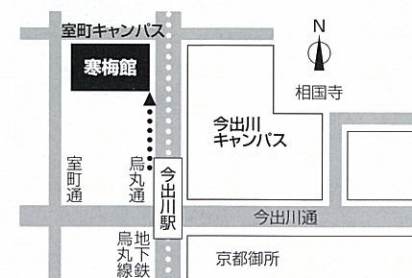

同志社大学 室町キャンパス 寒梅館

〒602-0023 京都市上京区烏丸通上立売下ル

・京都市営地下鉄烏丸線「今出川」駅下車2番出口徒歩1分
・京阪本線「出町柳」駅下車徒歩15分

当日駐車場はございませんので、公共の交通機関で御来場ください。

お問い合わせ

学校法人 同志社 法人部一貫教育調整課

TEL. 075-251-4688