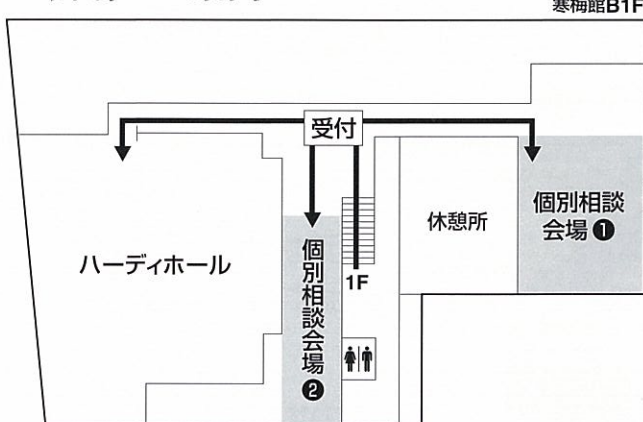

同志社 合同学校説明会

同志社は、「キリスト教主義」「国際主義」「自由主義」を教育理念に掲げ、各学校・園がそれぞれ特色を活かしながら、知徳体の全人格教育を展開しています。
このたび、幼稚園、小学校、中学校、高等学校合同の学校説明会を開催し、同志社の建学の精神や教育理念、教育方針などについてお話をさせていただくとともに各学校が学校の説明をすることで、より深く同志社を知っていただく機会を設けます。
また、各学校毎の個別相談ブースも開設いたします。多数の方々のご来場をお待ちしています。

● プログラム

事前予約不要・入退場自由

	時間	ハーディホール	個別相談会場①	個別相談会場②
〈午前の部〉	9:30～ 9:45	開会・礼拝		
	9:45～10:05	講演「同志社の一貫教育」 学校法人同志社総長 大谷 實		
	10:15～11:15	【学校説明】 幼稚園 小学校 国際学院	【個別相談会】 国際中学校・高等学校 女子中学校・高等学校 香里中学校・高等学校 中学校・高等学校	【個別相談会】 幼稚園 小学校 国際学院
〈午後の部〉	12:30～12:45	礼拝		
	12:45～13:05	講演「同志社の一貫教育」 学校法人同志社総長 大谷 實		
	13:15～14:35	【学校説明】 国際中学校・高等学校 女子中学校・高等学校 香里中学校・高等学校 中学校・高等学校		

※16時終了

● 会場のご案内

同志社大学 室町キャンパス 寒梅館

〒602-0023 京都市上京区烏丸通上立売下ル

・京都市営地下鉄烏丸線「今出川」駅下車2番出口徒歩1分
・京阪本線「出町柳」駅下車徒歩15分

当日駐車場はございませんので、公共の交通機関で御来場ください。

お問い合わせ

学校法人 同志社 法人部一貫教育調整課

TEL. 075-251-4688