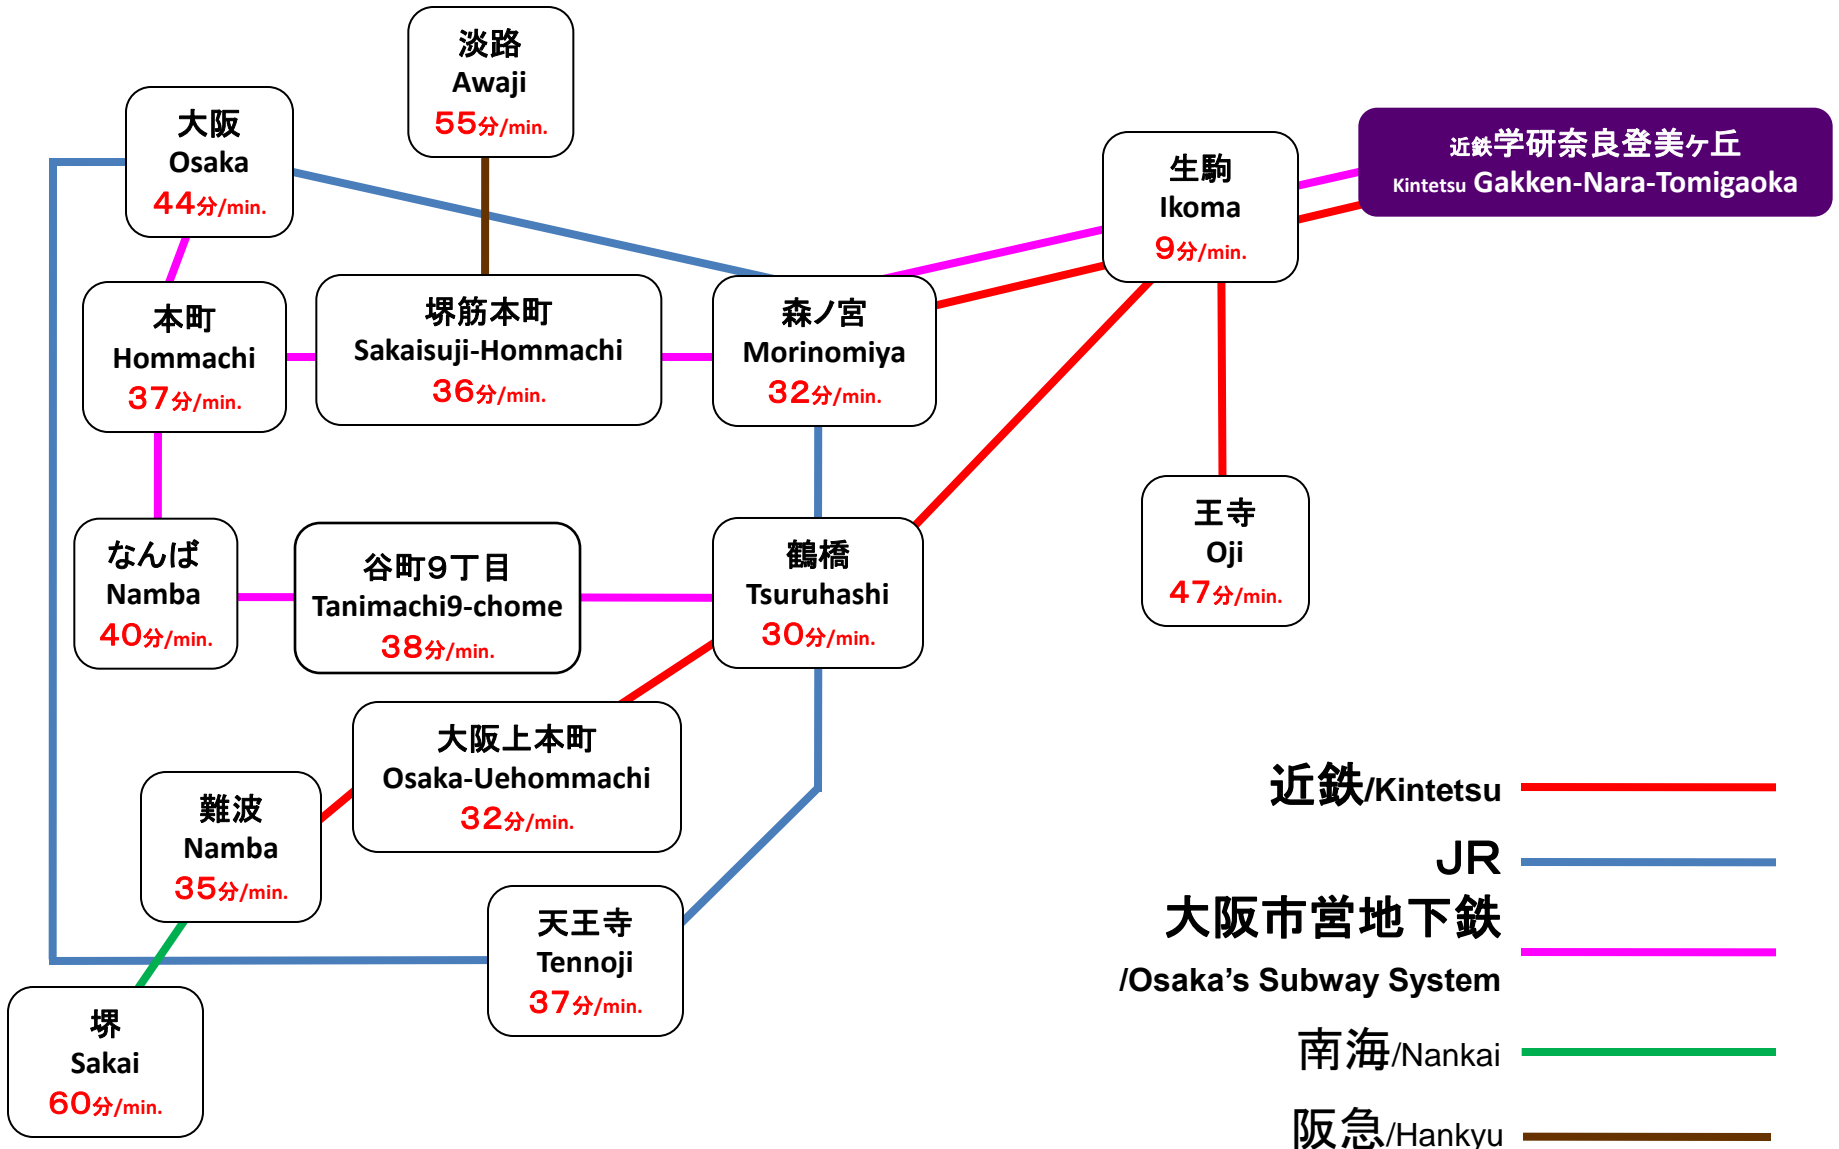

〈アクセス/Access〉

※赤字は近鉄学研奈良登美ヶ丘駅までの所要時間です。
The figures in red indicate the time to Kintetsu Gakken-Nara-Tomigaoka station.