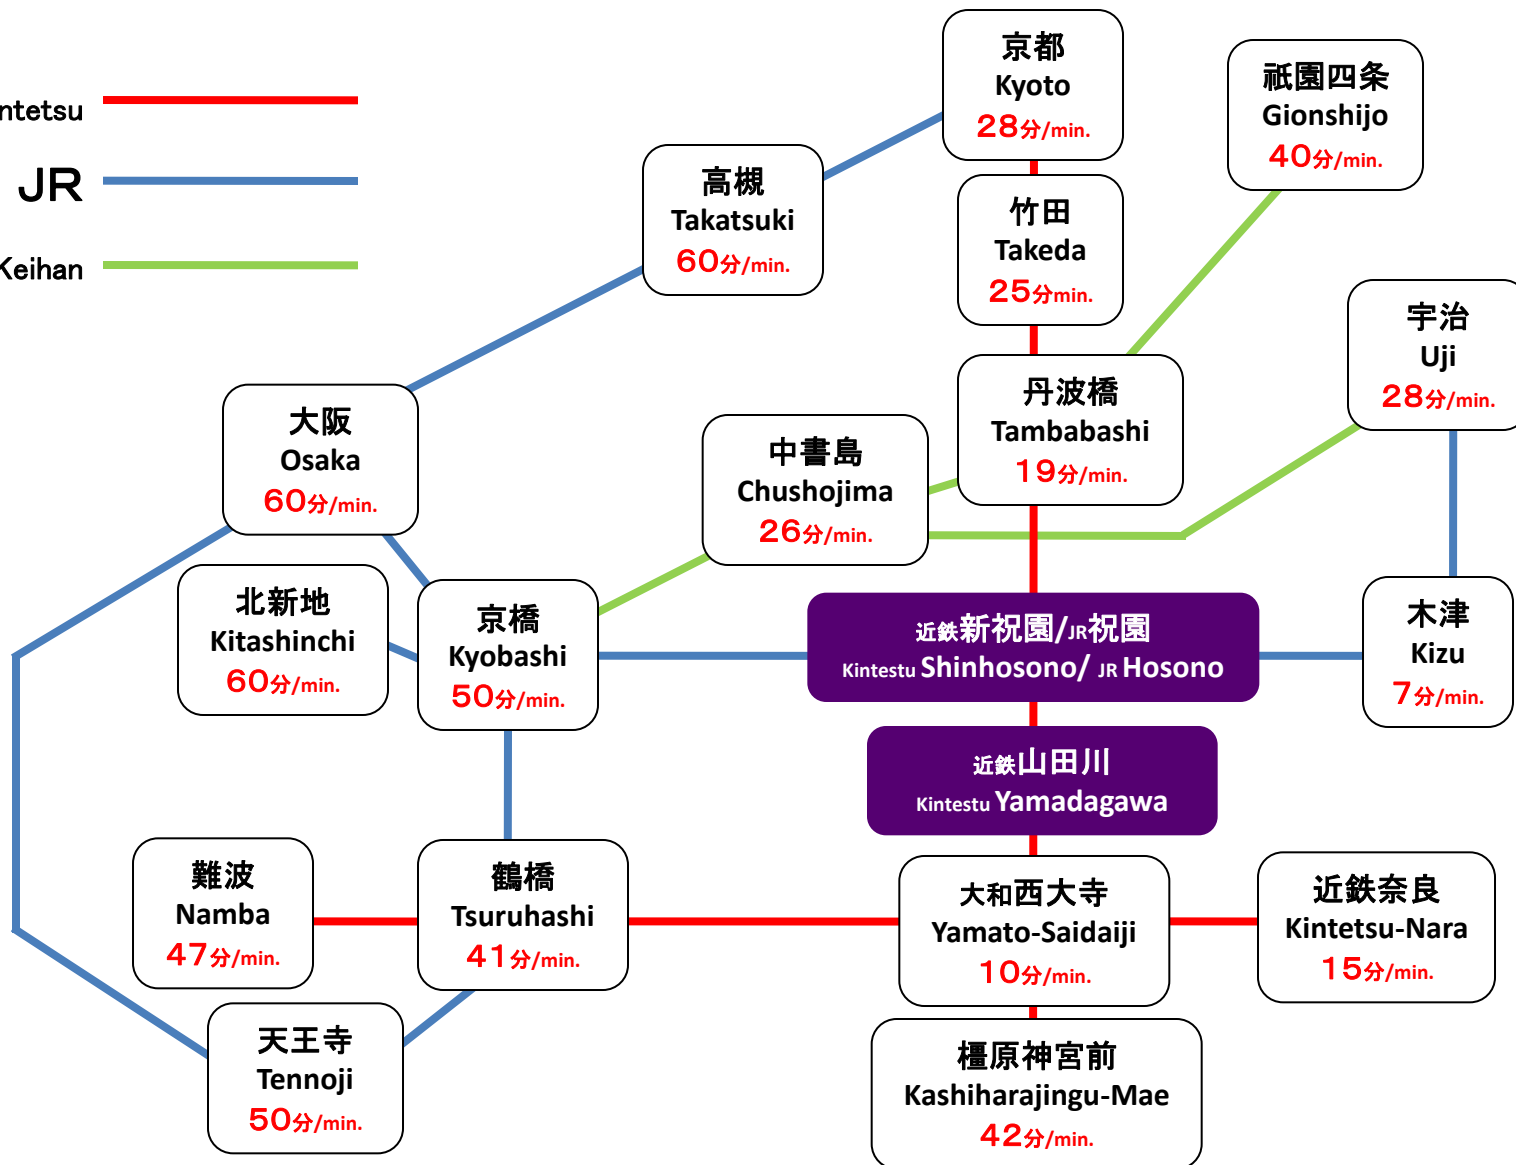

〈アクセス/Access〉

近鉄/Kintetsu

JR

京阪/Keihan

※赤字は近鉄新祝園駅およびJR祝園駅までの所要時間です。

The figures in red indicate the time to Kintetsu Shinhosono station and JR Hosono station.